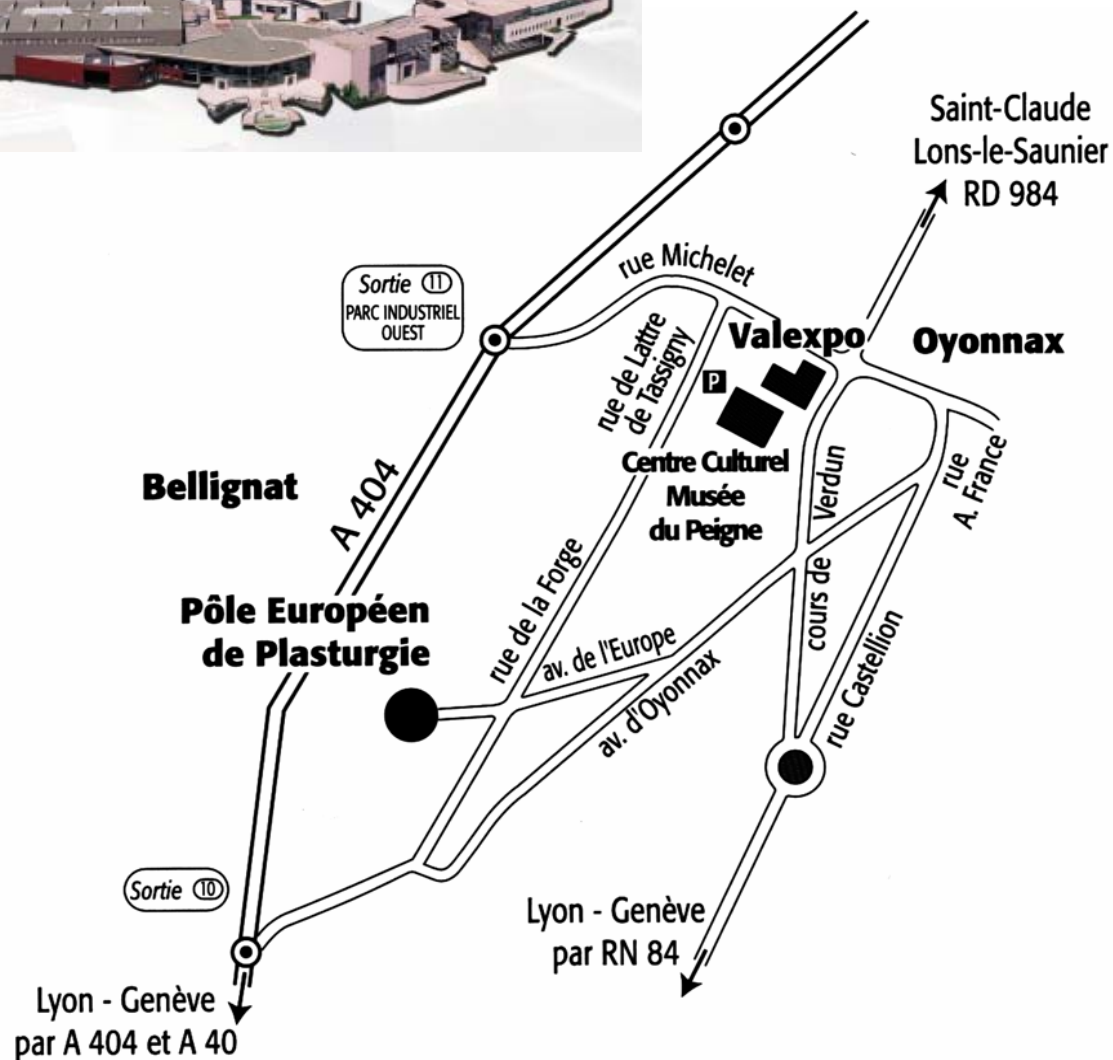

Plan d'accès au PEP

Depuis LYON par autoroute :

Prendre A42 direction BOURG-EN-BRESSE/GENEVE

Prendre A404 direction OYONNAX

Sortie n°10 : Bellignat

La direction du Pôle est indiquée dès la sortie de l'autoroute

Depuis GENEVE par autoroute :

Prendre A40 jusqu'à SAINT MARTIN DU FRESNE

Prendre A404 direction OYONNAX

Sortie n°10 : Bellignat

La direction du Pôle est indiquée dès la sortie de l'autoroute

Depuis PARIS par autoroute :

Prendre A40 direction MACON

A BOURG-EN-BRESSE prendre A42 direction GENEVE

Prendre A404 direction OYONNAX

Sortie n°10 : Bellignat

La direction du Pôle est indiquée dès la sortie de l'autoroute

Depuis LONS/ST CLAUDE :

Au Point B, prendre direction A404 Lyon

Sortie n°11 : Oyonnax Ouest – Parc industriel Ouest

La direction du Pôle est indiquée dès la sortie de l'autoroute

2, rue Pierre et Marie Curie • BP 1204 BELLIGNAT • 01117 OYONNAX CEDEX • FRANCE
Tel : +33 (0)4 74 81 92 60 • Fax : +33 (0)4 74 81 92 61 • E-Mail : info@poleplasturgie.com • Web:
www.poleplasturgie.com